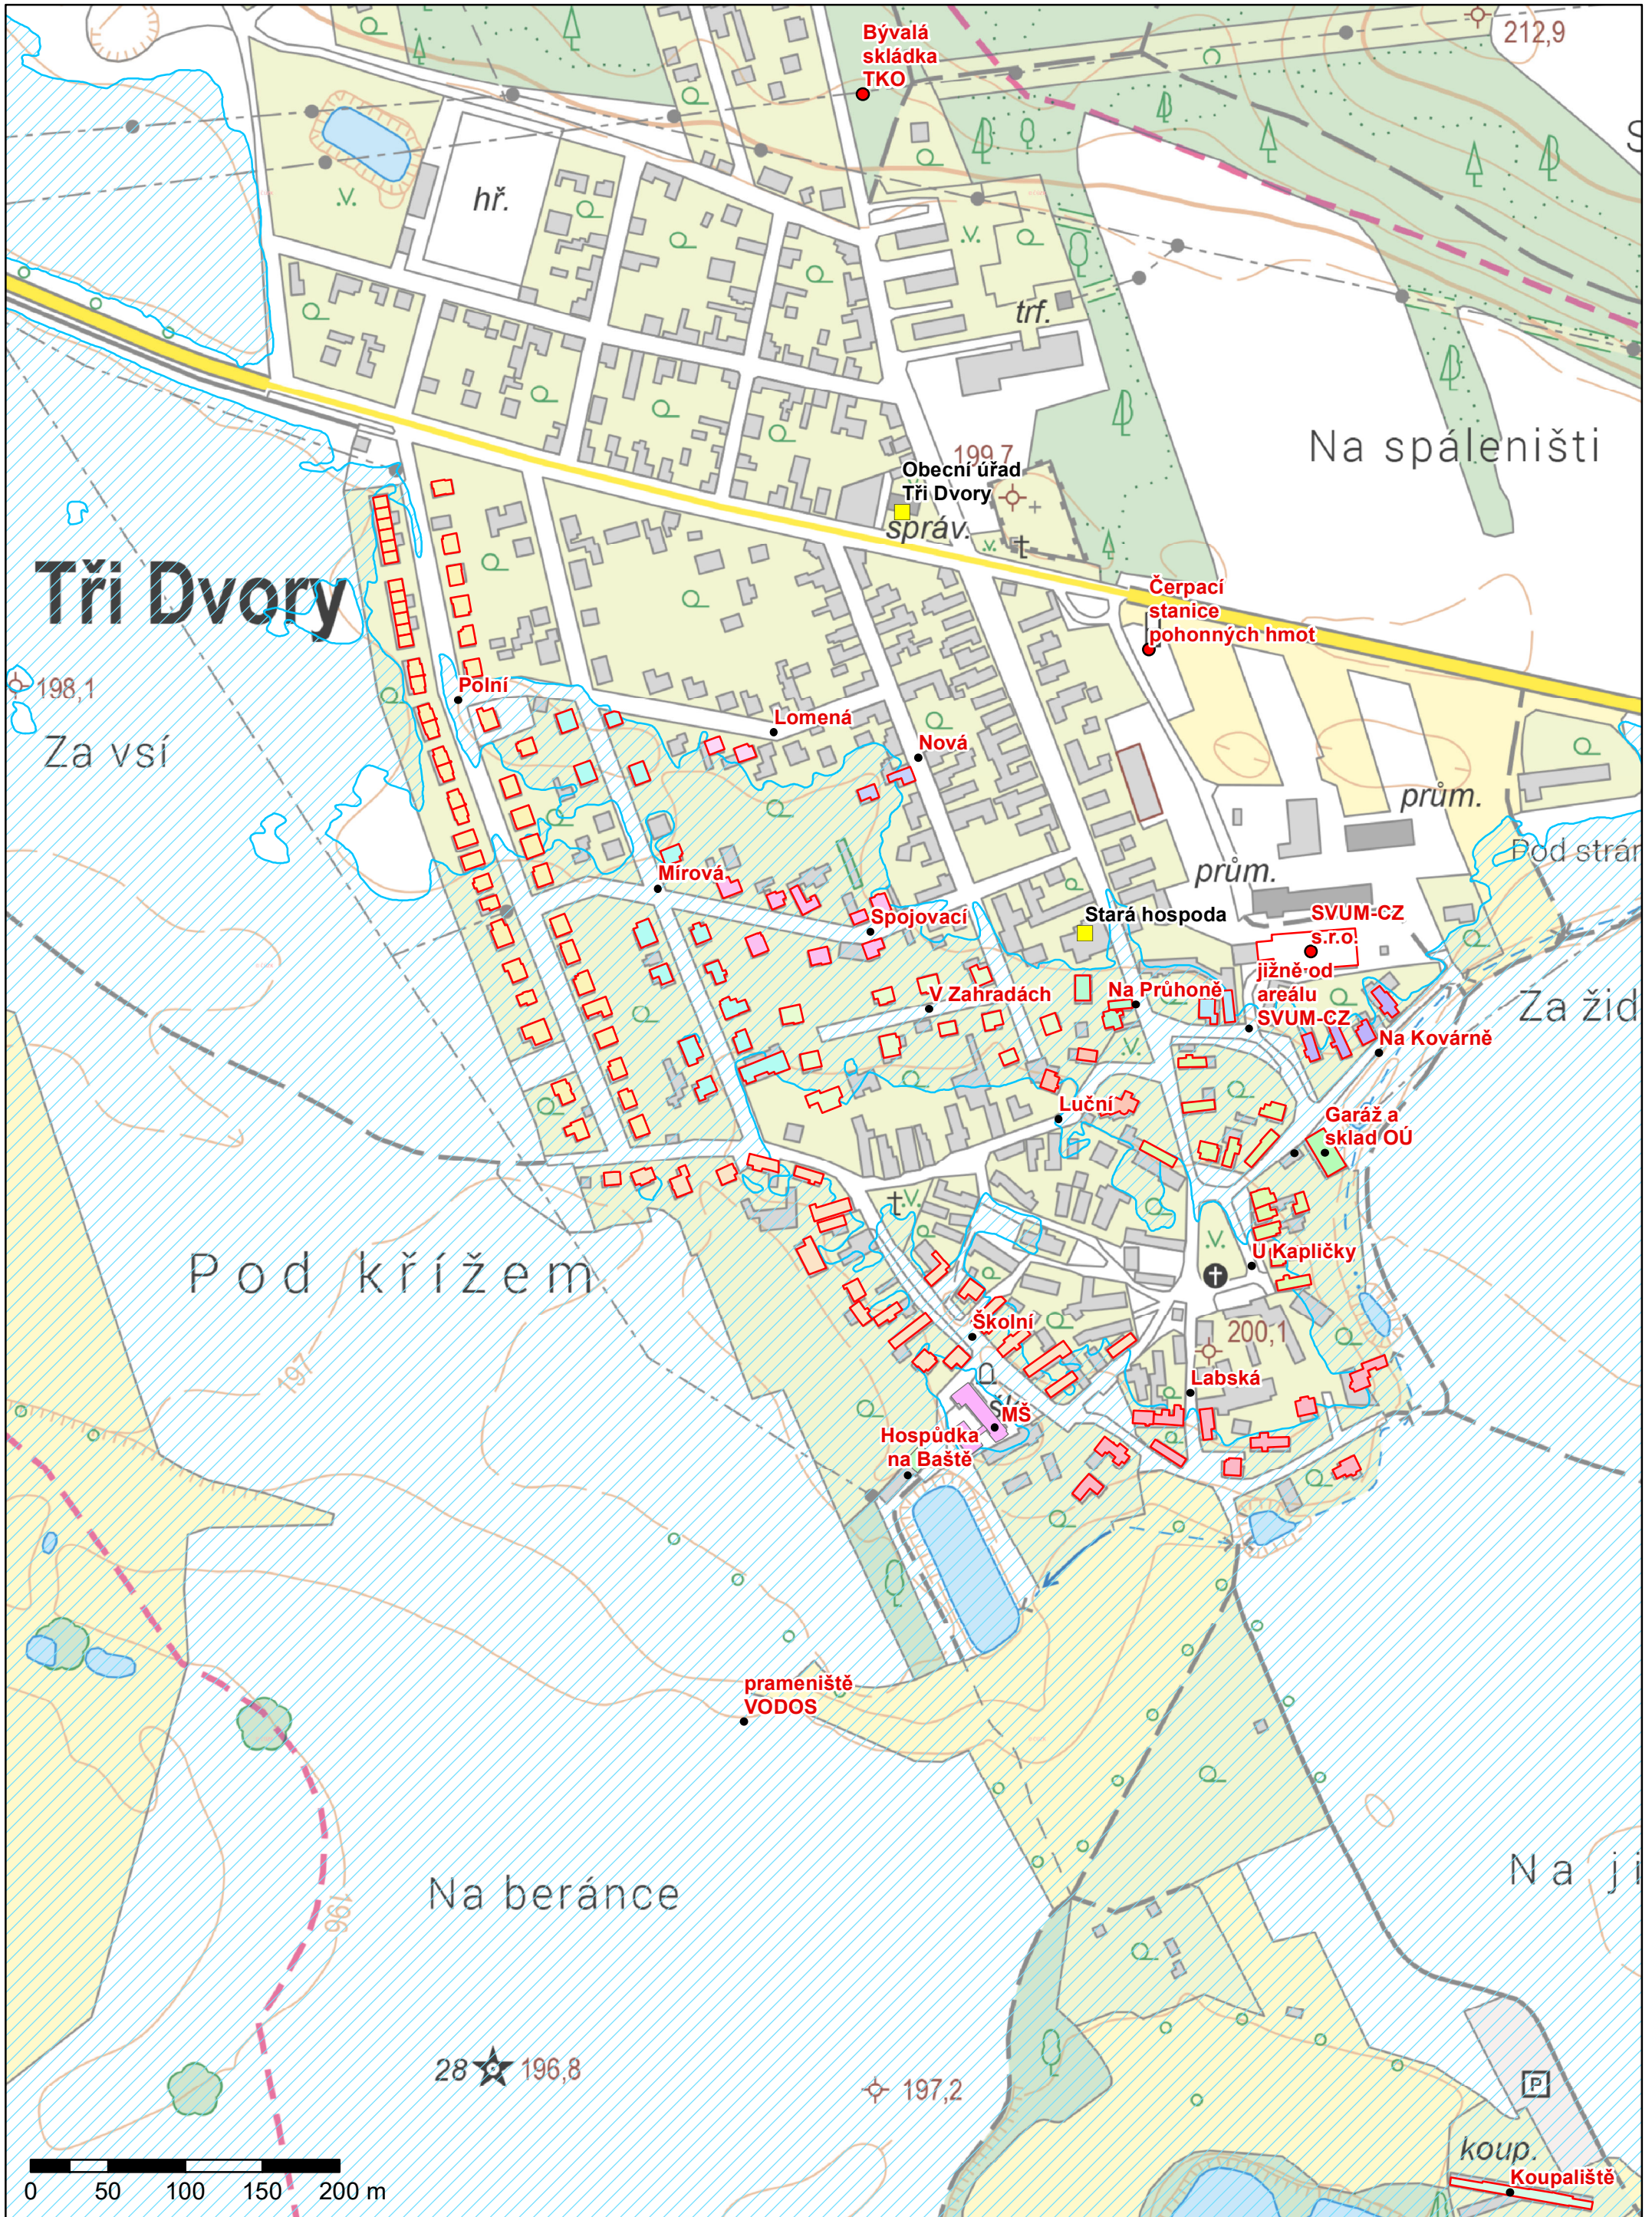

Povodňový plán obce Tři Dvory - Ohrožené objekty, evakuační místa

- Ohrožené objekty
- Ohrožující objekty
- Záplavové území Q100
- Evakuační místo